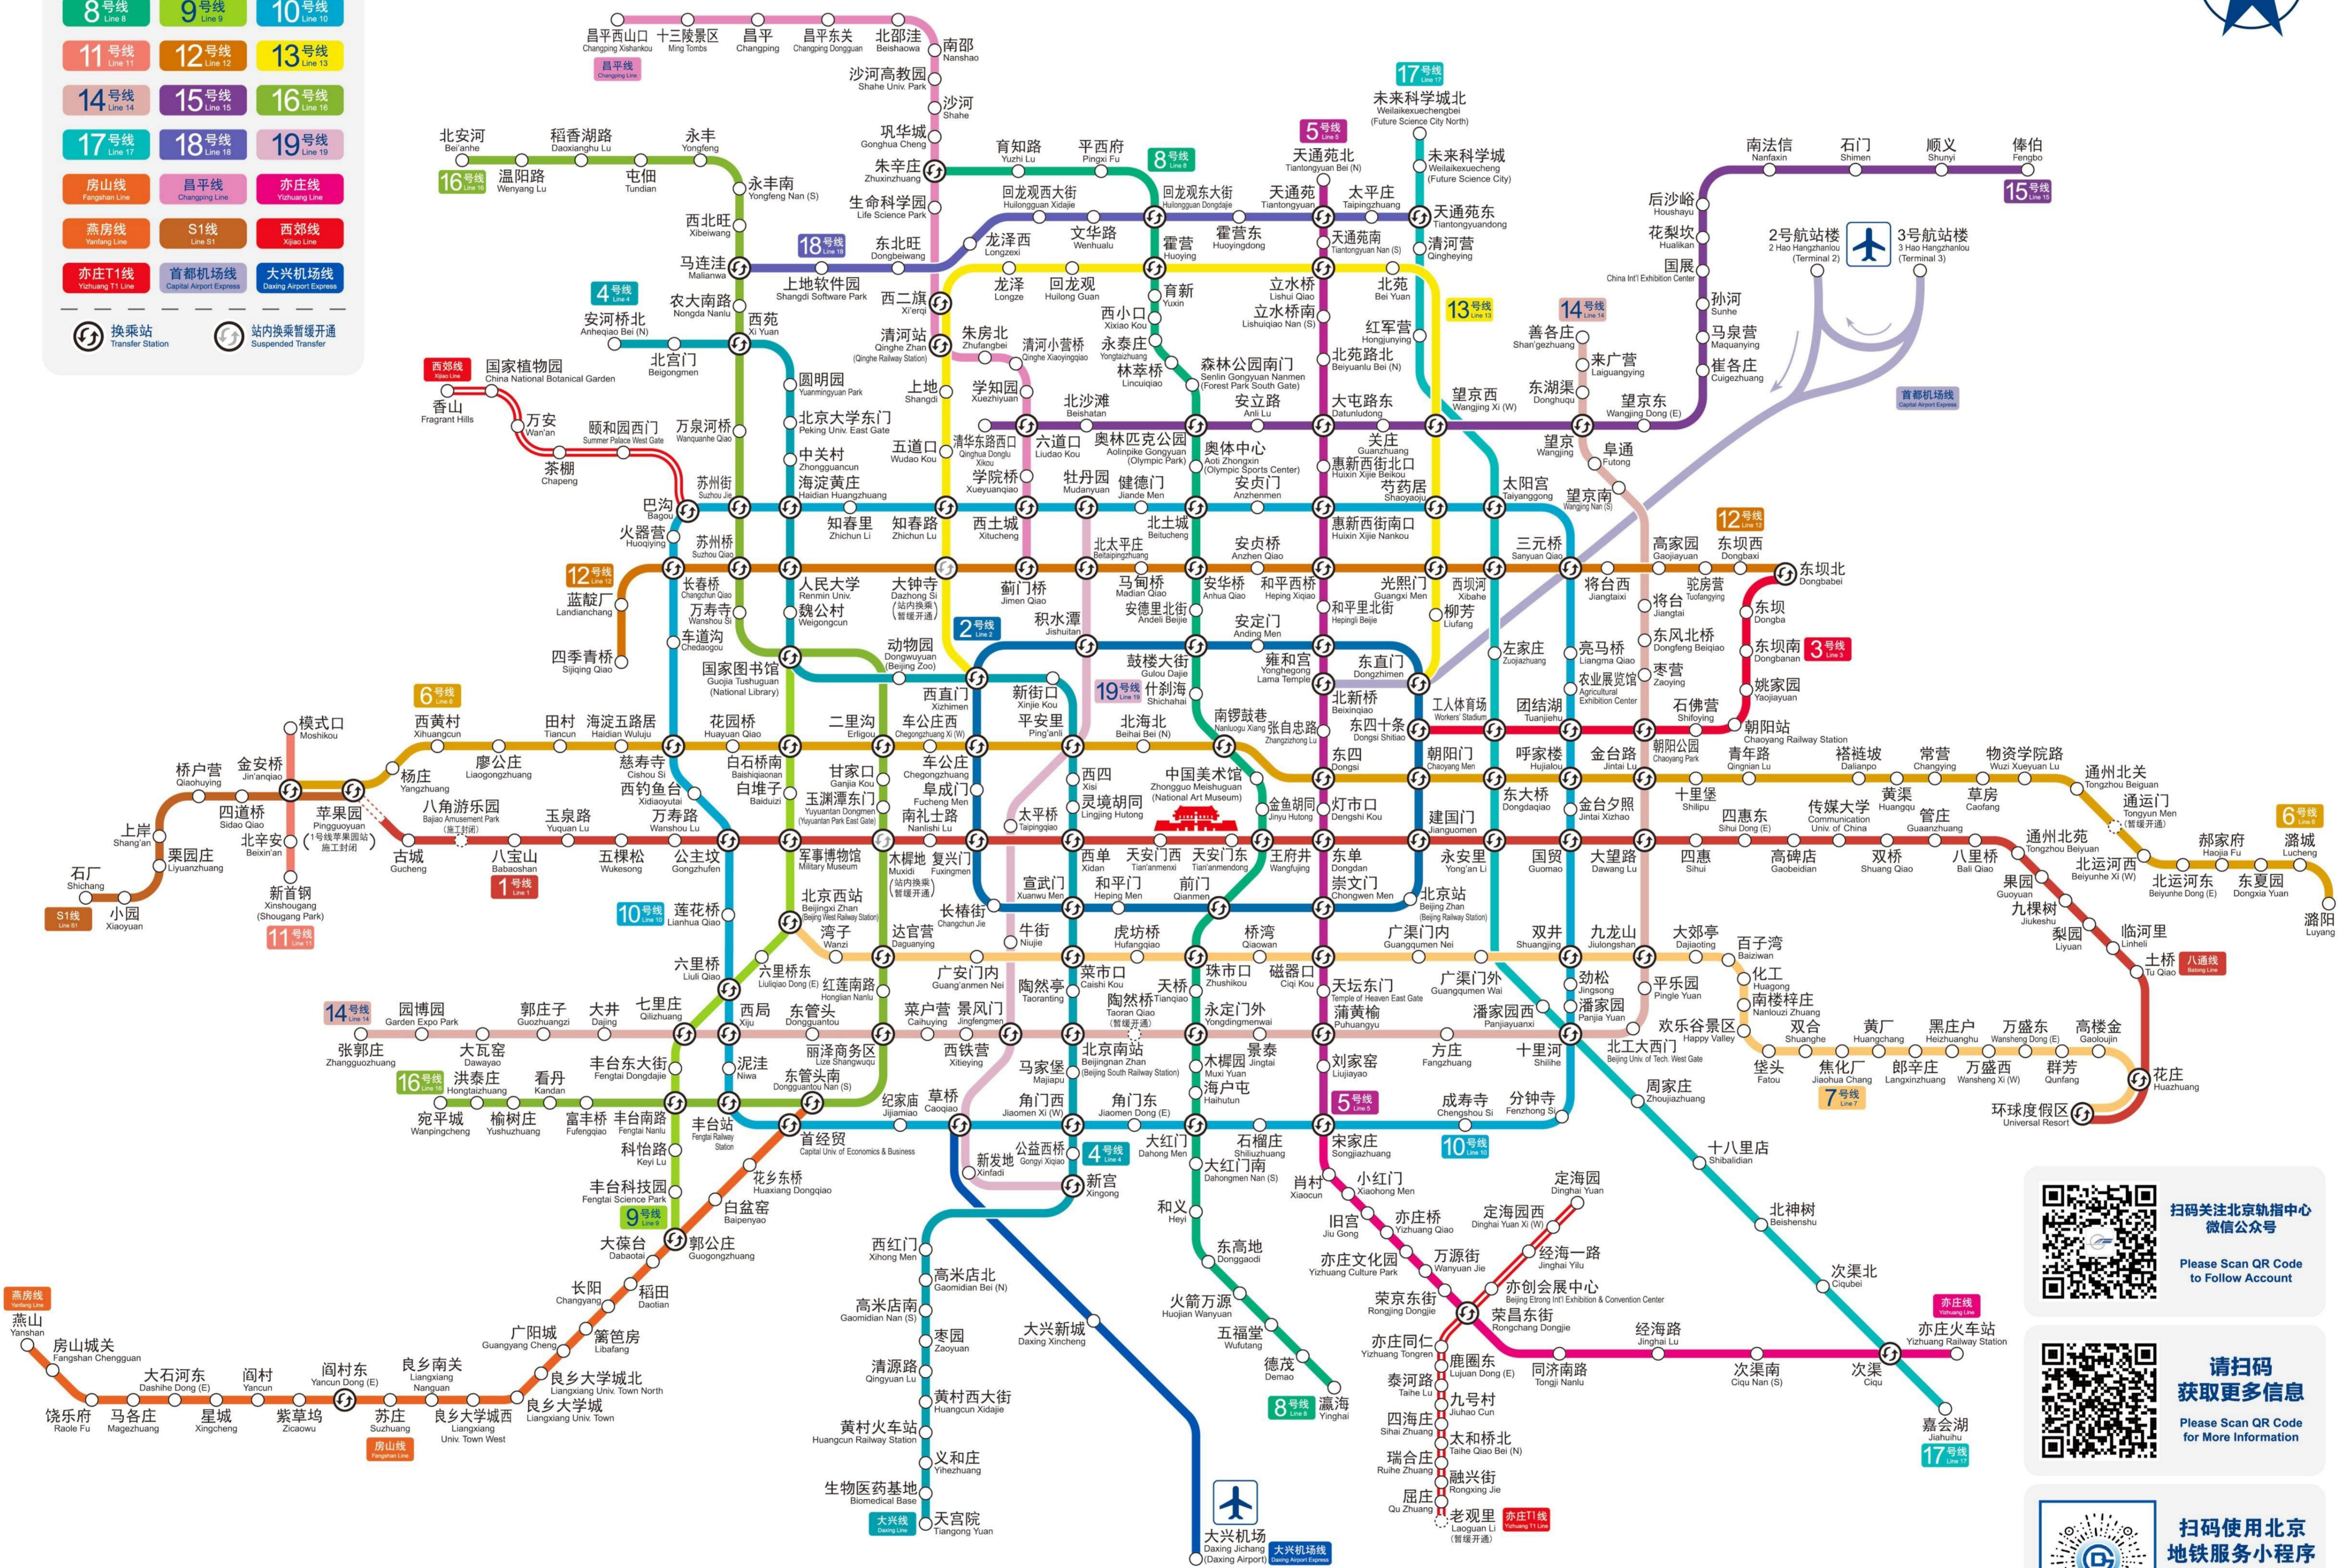

# 北京城市轨道交通线网图

## Beijing Rail Transit Lines

### 图例 Legend

1号线 Line 1	八号线 Beijing Line	2号线 Line 2
3号线 Line 3	4号线 Line 4	大兴线 Daxing Line
5号线 Line 5	6号线 Line 6	7号线 Line 7
8号线 Line 8	9号线 Line 9	10号线 Line 10
11号线 Line 11	12号线 Line 12	13号线 Line 13
14号线 Line 14	15号线 Line 15	16号线 Line 16
17号线 Line 17	18号线 Line 18	19号线 Line 19
房山线 Fangshan Line	昌平线 Changping Line	亦庄线 Yizhuang Line
燕房线 Yanfang Line	S1线 Capital Airport Express	西郊线 Xijiao Line
亦庄T1线 Yizhuang T1 Line	首都机场线 Capital Airport Express	大兴机场线 Daxing Airport Express

换乘站 Transfer Station

站内换乘便捷开通 Suspended Transfer

扫码关注北京轨知中心  
微信公众号  
Please Scan QR Code to Follow Account

请扫码  
获取更多信息  
Please Scan QR Code for More Information

扫码使用北京  
地铁服务小程序  
Scan the QR Code to Use the Beijing Subway Mini Program